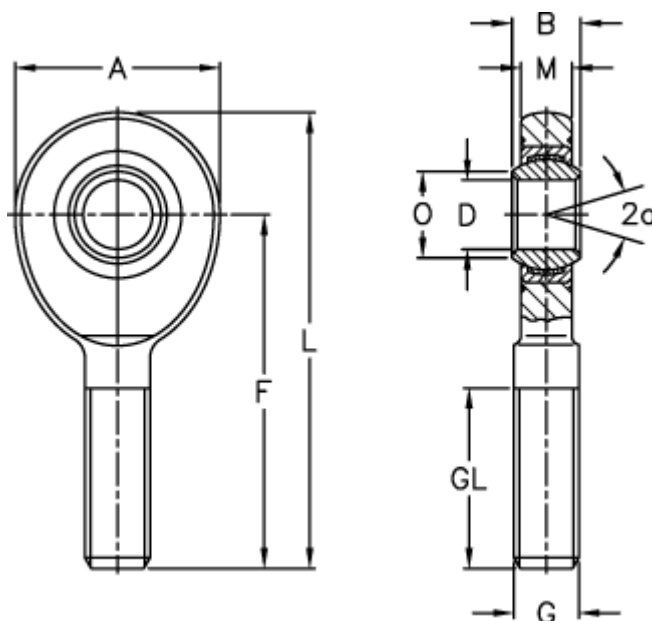

Varenummer: 03486012
Beskrivelse: Fluro Ledhoved EAL 12D

Mål

A	= 34	L	= 71
a (grader)	= 11	M	= 8
B	= 10	O	= 14.9
D	= 12	Statisk træk kN	= 29
Dynamisk træk kN	= 11.5	Vægt	= 86
F	= 54		
g	= M 12		
GL	= 28		